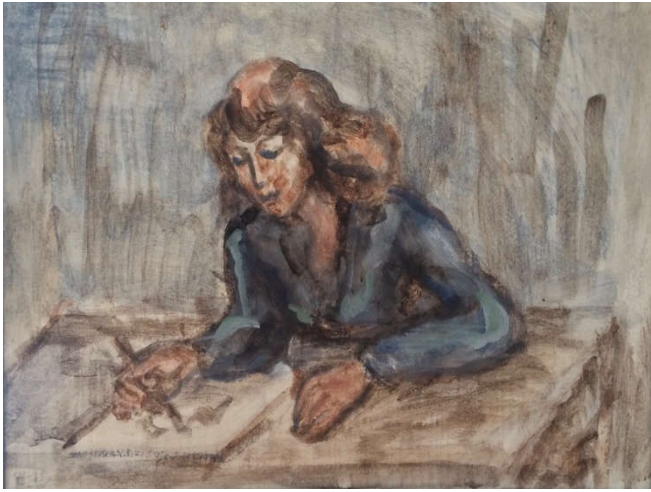

**Frank Gabriel Sommer: Landschaft in der Arriege / Acryl / 40 x50 cm**

**Gunter Ullrich: Leuchtturm /Farblinolschnitt 1996 / 36 x 55 cm**

**Wera Schröner Monotypie 26x26 cm**

**Wera Schröner: Herbstbäume /Öl / 48 x 70**

Sigrid Mahncke : Batik / 17 x 23 cm

Sigrid Mahncke : Eckertsmühle Druck 37 x 27 cm

**Elsa-Bertha Fischer-Ginsburg : Die Malerin Öl auf Leinwand / 40x 48 cm**

**Elsa-Bertha Fischer-Ginsburg : Violinspieler Öl auf Leinwand / 30 x 40 cm**