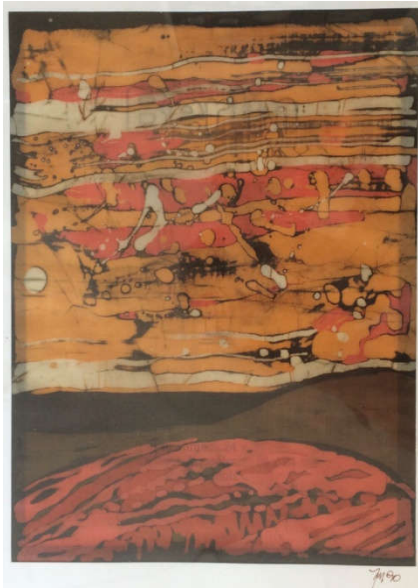

**Frank Gabriel Sommer: Landschaft in der Arriege / Acryl / 40 x50 cm**

**Gunter Ullrich: Leuchtturm /Farblinolschnitt 1996 / 36 x 55 cm**

**Wera Schröner Monotypie 26x26 cm**

**Wera Schröner: Herbstbäume /Öl / 48 x 70**

Sigrid Mahncke : Batik / 17 x 23 cm

Sigrid Mahncke : Eckertsmühle Druck 37 x 27 cm

**Elsa-Bertha Fischer-Ginsburg : Die Malerin Öl auf Leinwand / 40x 48 cm**

**Elsa-Bertha Fischer-Ginsburg : Violinspieler Öl auf Leinwand / 30 x 40 cm**