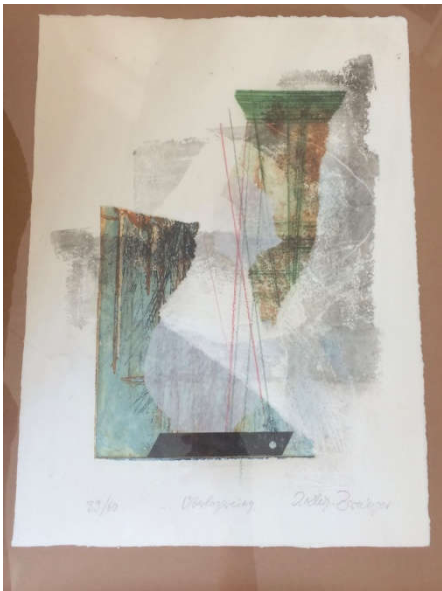

Irmtraud Klug-Berninger :Überlagerung / Lithografie 39 /60 / 30x42