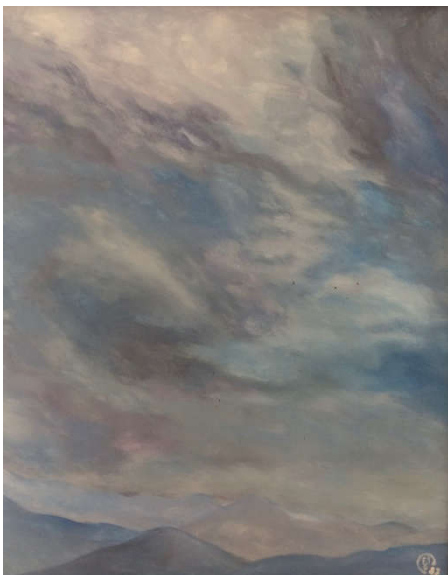

**Frank Gabriel Sommer: Landschaft in der Arriege / Acryl / 40 x50 cm**

**Gunter Ullrich: Leuchtturm /Farblinolschnitt 1996 / 36 x 55 cm**

**Wera Schröner Monotypie 26x26 cm**

**Wera Schröner: Herbstbäume /Öl / 48 x 70**