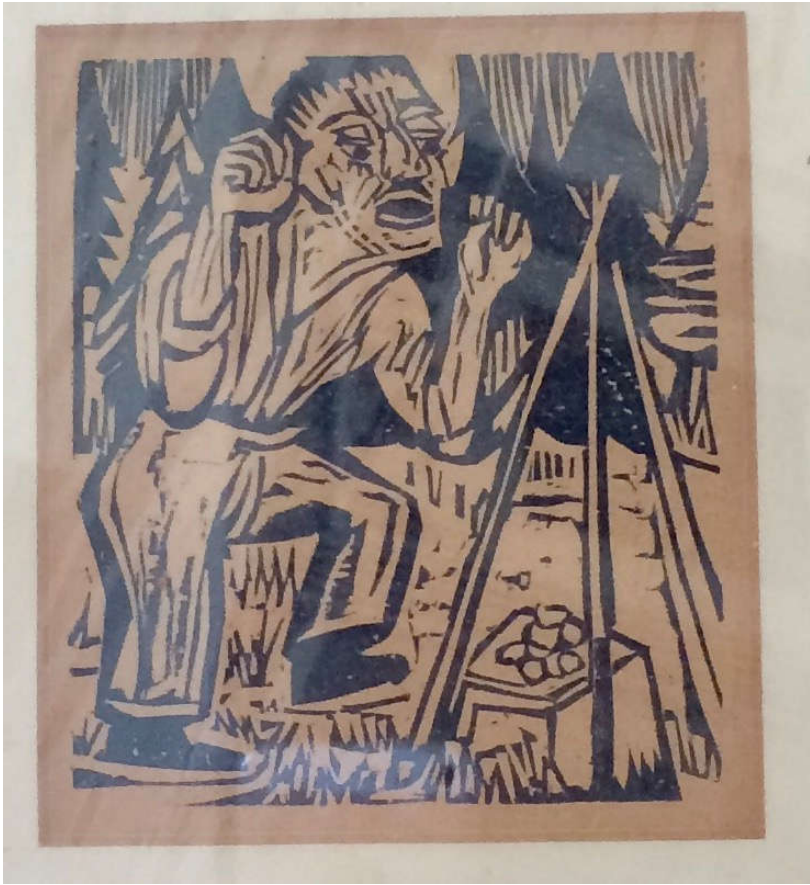

Ernst Ludwig Kirchner :Buchholzschnitt 1923 / 9 x 10 cm